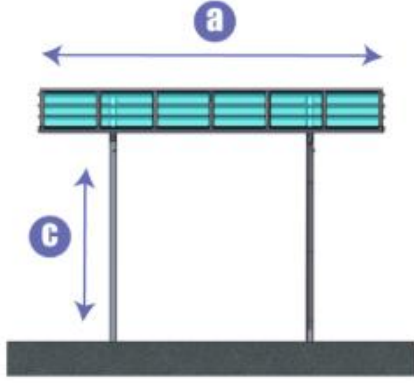

Model Kodları ve Ölçüler

MODEL	Yükseklik (c)	Derinlik (b)	Genişlik (a 5)	Genişlik (a 6)	Genişlik (a 7)
PV 2 VERANDA	300 cm	305 cm	421 cm	504 cm	587 cm